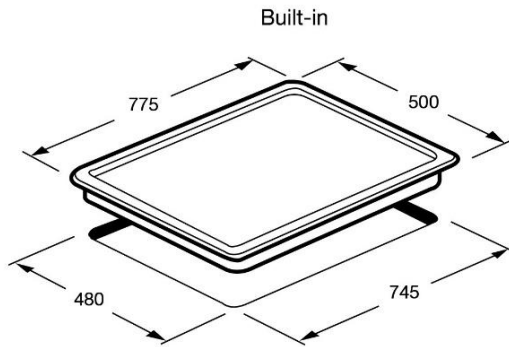

ตะแกรงรองภาชนะชนิดเหล็กหล่อ

ระบบจุดติดด้วยแบตเตอรี่

ระบบตัดแก๊สอัตโนมัติ

ข้อมูลเชิงเทคนิค

กำลังไฟรวม 12,000 วัตต์

กำลังไฟหัวเตาซ้าย - ขวา 2 x 6,000 วัตต์

Type of Gas LPG

Type of Ignition Battery

Total Power 12.0 kW

ขนาดสินค้า 775 x 500 มม.

ขนาดกล่อง 570 x 730 x 160 มม.

ขนาดเจาะ 745 X 480 มม.

น้ำหนักรวม 18 กก.

ขนาดสินค้าและ cut out dimension

HB76-2AMBHE/GBG

แถมฟรี 1 x Cast iron wok support