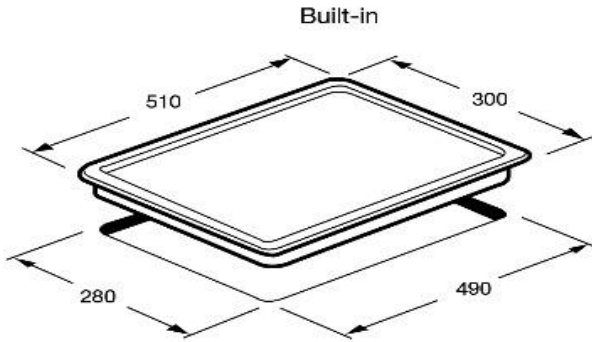

Total Power 5.0 kW

ขนาดสินค้า 300 x 510 มม.

ขนาดกล่อง 370 x 570 x 155 มม.

ขนาดเจาะ 280 x 490 มม.

น้ำหนักรวม 8.9 กก.

ขนาดสินค้าและ cut out dimension

HB30-1WK/BG

แถมฟรี !! หัวมงกุฎจำนวน 1 หัว (สำหรับรองรับภาชนะก้นโค้ง)