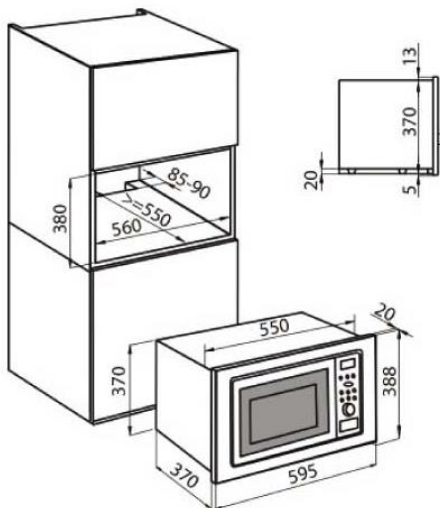

## รายละเอียด ไมโครเวฟฝัง พร้อมระบบย่างในตัว รุ่น VESTA

ไมโครเวฟ ชนิดฝังในตู้เฟอร์นิเจอร์ ขนาด 60 x 38 ซม.

ความจุ 25 ลิตร

ดีไซน์ทันสมัยและง่ายต่อการทำความสะอาดด้วยหน้ากากกระจกนิรภัยสีดำเต็มแผ่น

จานหมุนคริสตัลขนาด 315 มม.

## ข้อมูลเชิงเทคนิค

Cavity material	stainless steel
Net capacity	25 L
Microwave output power	900 W
Grill output power	1000 W
Fuse rating	10 A
Voltage	220-240 V
Frequency	50-60 Hz
ขนาดกล่อง	565 x 680 x 465 มม.
น้ำหนักรวม	21.42 กก.
อุปกรณ์เสริมภายในเตาอบ	ตะแกรงย่าง, จานแก้วรองไมโครเวฟ, วงล้อหมุนจานแก้วไมโครเวฟ

## ขนาดสินค้าและ cut out dimension

แถมฟรี !!! ที่จับประตูตู้ยูนิตกาสด, ตะแกรงสำหรับย่าง