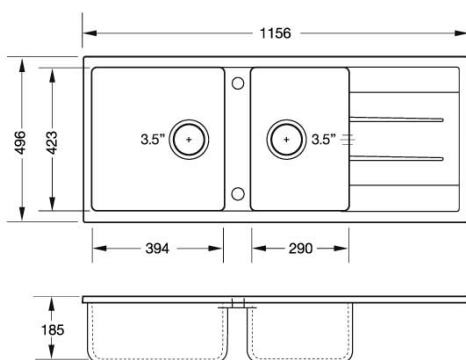

อ่างล้างจาน (ซิงค์ล้างจาน) แกรนิตสีดำ ขนาด 2 หลุม 1 ที่พัก

รหัสสินค้า: 8851737210604

ชื่อรุ่นสินค้า: PRIME 1160/500 BLACK

รายละเอียดสินค้า

อ่างล้างจานแกรนิตสังเคราะห์ 2 หลุม 1 ที่พักจาน

ขนาดอ่างล้างจาน: 1156 x 496 มม.

ขนาดหลุมล้างจาน: หลุมใหญ่ 394 x 423 มม.

หลุมเล็ก: 290 x 423

ความลึกหลุมล้างจาน: 185 มม.

แถมฟรี: ตะแกรงน้ำล้น 3.5 นิ้ว, ท่อน้ำทิ้งดักกลิ่น, ฝาปิดตะแกรงสแตนเลส

ข้อมูลเชิงเทคนิค

ขนาดกล่อง 570 x 1240 x 270 มม.

ขนาดเจาะ: 1140 x 475 มม.

น้ำหนัก 22 กก.

ขนาดสินค้า

แถมฟรี