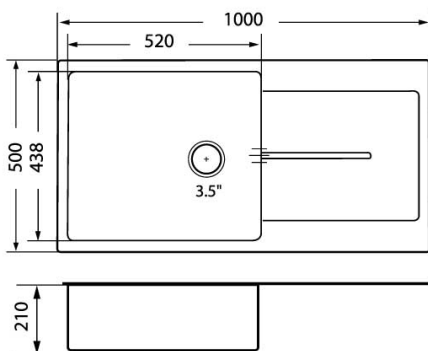

## รายละเอียดสินค้า

อ่างล้างจานแกรนิตสังเคราะห์ 1 หลุม 1 ที่พักจาน

ขนาดอ่างล้างจาน: 1000 x 500 มม.

ขนาดหลุมล้างจาน: 520 x 438 มม.

ความลึกหลุมล้างจาน: 210 มม.

แถมฟรี: ตะล่อน้ำล้น 3.5 นิ้ว, ท่อน้ำทิ้งดักกลิ่น, ฝาปิดตะล่อน้ำล้น

## ข้อมูลเชิงเทคนิค

ขนาดกล่อง 570 x 1040 x 270 มม.

ขนาดเจาะ: 980 x 480 มม.

น้ำหนัก 18 กก.

## ขนาดสินค้า