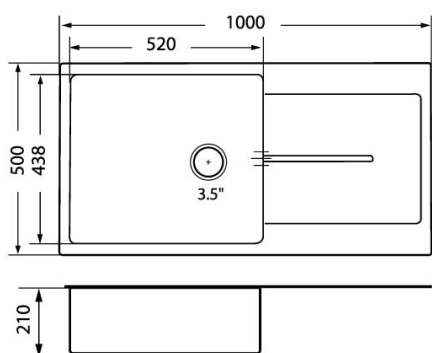

### รายละเอียดสินค้า

อ่างล้างจานแกรนิตสังเคราะห์ 1 หลุม 1 ที่พักจาน

ขนาดอ่างล้างจาน: 1000 x 500 มม.

ขนาดหลุมล้างจาน: 520 x 438 มม.

ความลึกหลุมล้างจาน: 210 มม.

แถมฟรี: ตะต้อน้ำล้น 3.5 นิ้ว, ท่อน้ำทิ้งดักกลิ่น, ฝาปิดตะต้อน้ำล้น

### ข้อมูลเชิงเทคนิค

ขนาดกล่อง 570 x 1040 x 270 มม.

ขนาดเจาะ: 980 x 480 มม.

น้ำหนัก 18 กก.

### ขนาดสินค้า