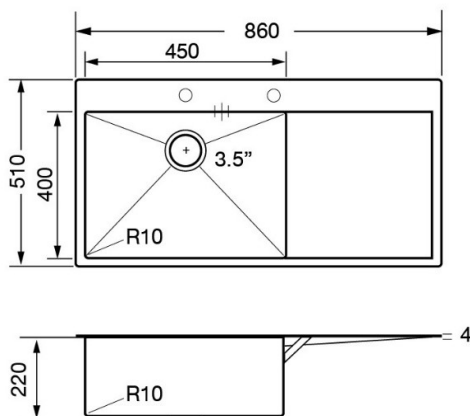

ขอบสแตนเลสหนา 4 มม.

ขนาดอ่างล้างจาน: 860 x 510 มม.

ขนาดหลุมล้างจาน: 450 x 400 มม.

ความลึกหลุมล้างจาน: 220 มม.

แถมฟรี: สะตือน้ำล้น 3.5 นิ้วชนิดตะกร้า N-Surface, ท่อน้ำทิ้งดักกลิ่น, ขวดกดน้ำยาล้างจาน, เขียงไม้พร้อมตะกร้าสะเด็ดน้ำ

ข้อมูลเชิงเทคนิค

ขนาดกล่อง 570 x 920 x 250 มม.

ขนาดเจาะ 840 x 490 มม.

น้ำหนัก 14 กก.

ขนาดสินค้า

แถมฟรี