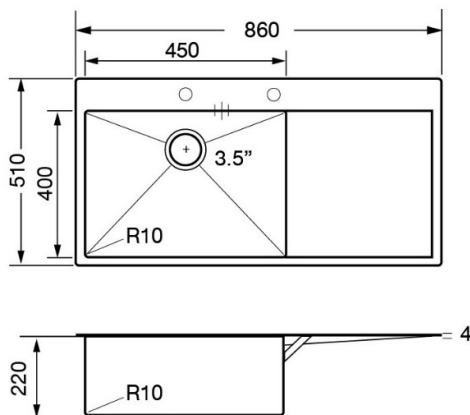

ขอบสแตนเลสหนา 4 มม.

ขนาดอ่างล้างจาน: 860 x 510 มม.

ขนาดหลุมล้างจาน: 450 x 400 มม.

ความลึกหลุมล้างจาน: 220 มม.

แถมฟรี: สะตือน้ำล้น 3.5 นิ้วชนิดตะกร้า N-Surface, ท่อน้ำทิ้งดักกลิ่น, ขวดกดน้ำยาล้างจาน, เขียงไม้พร้อมตะกร้าเสเด็ดน้ำ

ข้อมูลเชิงเทคนิค

ขนาดกล่อง 570 x 920 x 250 มม.

ขนาดเจาะ 840 x 490 มม.

น้ำหนัก 14 กก.

ขนาดสินค้า

แถมฟรี