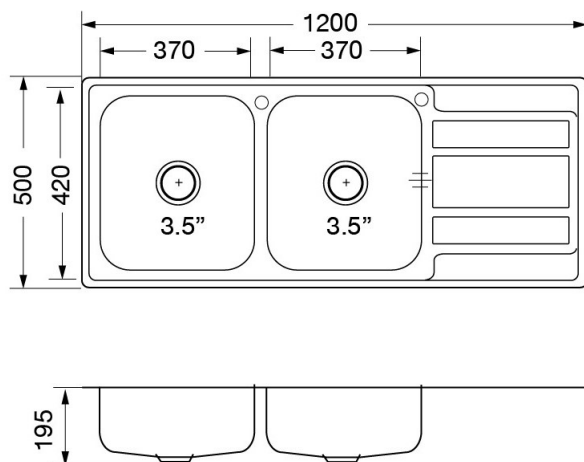

## รายละเอียดสินค้า

อ่างล้างจานสแตนเลสสตีล 2 หลุม 1 ที่พักจาน

ขนาดอ่างล้างจาน: 1200 x 500 มม.

ขนาดหลุมล้างจาน: ซ้าย-ขวา 370 x 420 มม.

ความลึกหลุมล้างจาน: 195 มม.

แถมฟรี: ตะแกรงน้ำล้น 3.5 นิ้วชนิดตะกร้า, ฝอน้ำทิ้งดักกลิ่น, ก๊อกน้ำเย็น

## ข้อมูลเชิงเทคนิค

ขนาดกล่อง 550 x 1240 x 240 มม.

ขนาดเจาะ: 1180 x 480 มม.

น้ำหนัก 9.7 กก.

## ขนาดสินค้า