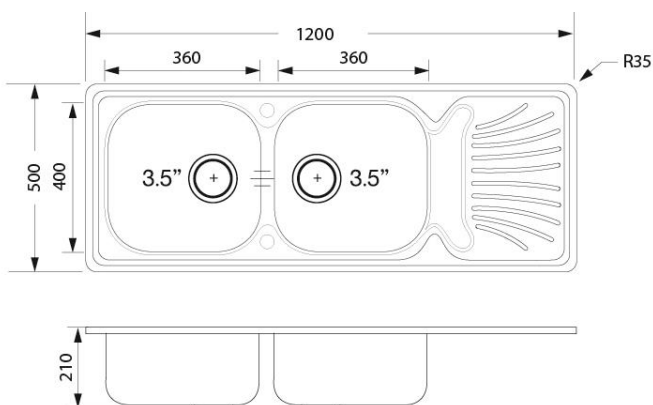

อ่างล้างจาน (ซิงค์ล้างจาน) สแตนเลสสตีล 2 หลุม 1 ที่พักจาน

รหัสสินค้า: 8851737040959

ชื่อรุ่นสินค้า: IMPERIAL 1200/500

รายละเอียดสินค้า

อ่างล้างจานสแตนเลสสตีล 2 หลุม 1 ที่พักจาน

ขนาดอ่างล้างจาน: 1200 x 500 มม.

ขนาดหลุมล้างจานซ้าย-ขวา: 360 x 400 มม.

ความลึกหลุมล้างจาน: 210 มม.

แถมฟรี: ตะแกรงน้ำล้น 3.5 นิ้ว, ท่อน้ำทิ้งดักกลิ่น, ก๊อกน้ำเย็น

ข้อมูลเชิงเทคนิค

ขนาดกล่อง 540 x 1230 x 220 มม.

ขนาดเจาะ: 1180 x 480 มม.

น้ำหนัก 8.5 กก.

ขนาดสินค้า

แถมฟรี