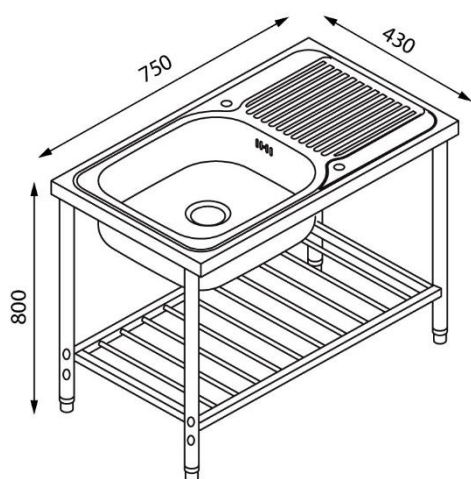

## รายละเอียดสินค้า

อ่างล้างจานสแตนเลสสตีลชนิดมีขาตั้ง 1 หลุม 1 ที่พักจาน

ขนาดอ่างล้างจาน: 750 x 430 x 800 มม.

ขนาดหลุมล้างจาน: 401 x 340 มม.

ความลึกหลุมล้างจาน: 170 มม.

แถมฟรี: สะตือน้ำล้น 3.5 นิ้ว, ท่อน้ำทิ้งดักกลิ่น, ก๊อคน้ำเย็น

## ข้อมูลเชิงเทคนิค

ขนาดกล่อง 770 x 480 x 210 มม.

น้ำหนัก 9 กก.

## ขนาดสินค้า