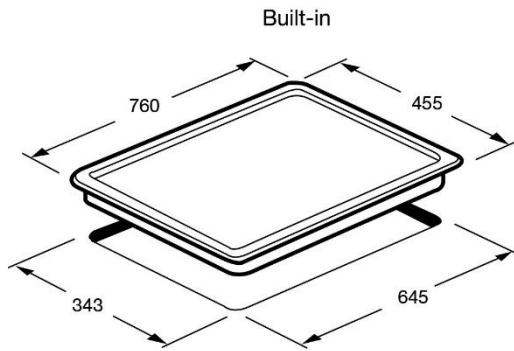

Power Supply 22V/50Hz

Type of Gas LPG

Type of Ignition Battery

Total Power 10.0 kW

ขนาดสินค้า 760 x 445 มม.

ขนาดกล่อง 521 x 834 x 203 มม.

ขนาดเจาะ 645 x 343 มม.

น้ำหนักรวม 13.6 กก.

ขนาดสินค้าและ cut out dimension

SPIRAL 2B

แถมฟรี 1 x ตะแกรงรองภาชนะขนาดเล็ก