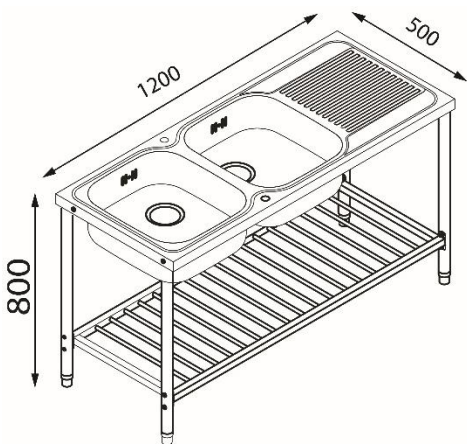

อ่างล้างจาน (ซิงค์ล้างจาน) สแตนเลสสตีล
ชนิดมีขาตั้ง 2 หลุม 1 ที่พักจาน

รหัสสินค้า: 8851737042816

ชื่อรุ่นสินค้า: ALTON 1200/500

รายละเอียดสินค้า

อ่างล้างจานสแตนเลสสตีลชนิดมีขาตั้ง 2 หลุม 1 ที่พักจาน

ขนาดอ่างล้างจาน: 1200 x 500 x 800 มม.

ขนาดหลุมล้างจาน: 340 x 400 มม.

ความลึกหลุมล้างจาน: 190 มม.

แถมฟรี: ตะแกรงน้ำล้น 3.5 นิ้ว, ท่อน้ำทิ้งดักกลิ่น, ก๊อคน้ำเย็น

ข้อมูลเชิงเทคนิค

ขนาดกล่อง 1230 x 260 x 530 มม.

น้ำหนัก 12.5 กก.

ขนาดสินค้า

แถมฟรี