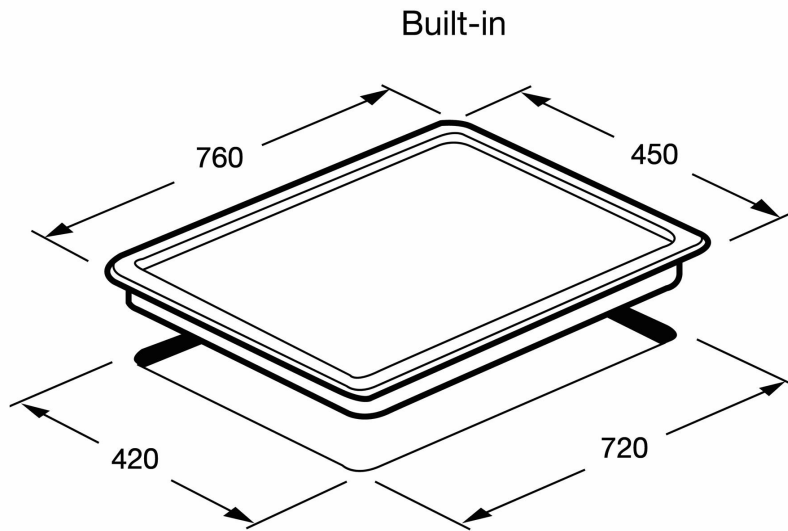

Total Power 12.0 kW

ขนาดสินค้า 760 x 450 มม.

ขนาดกล่อง 525 x 835 x 170 มม.

ขนาดเจาะ 720 X 420 มม.

น้ำหนักรวม 18.5 กก.

ขนาดสินค้าและ Cut-Out Dimension

แถมฟรี 1 x Cast iron wok support

ตะแกรงรองภาชนะก้นลึกขนาดใหญ่