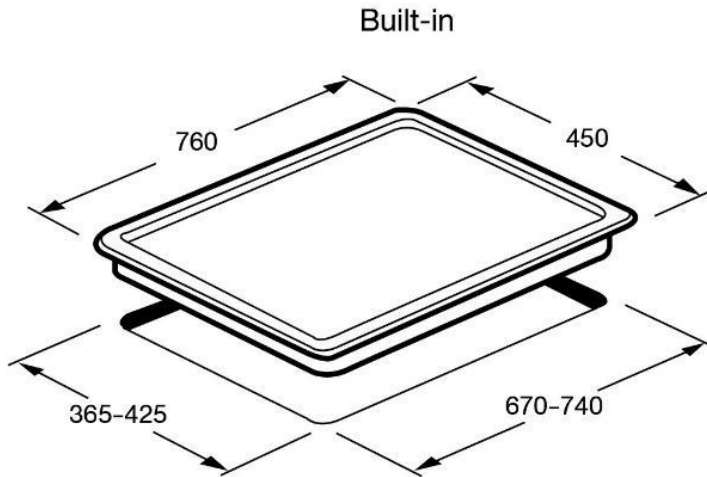

## รายละเอียดสินค้าประเภทเตาแก๊ส 2 หัวแบบฝังฐานกระจกนิรภัยสี ดำ ขนาด 76 ซม.

เตาแก๊ส 2 หัวแบบฝัง ฐานกระจกนิรภัยสีดำ ขนาด 76 ซม.

หัวกระจายไฟและแผ่นปิดหัวเตาผลิตจากทองเหลืองทั้งชิ้น

ฐานเตาแก๊สที่มีขนาดที่ยืดหยุ่นเพื่อให้เหมาะกับช่องเจาะที่หลากหลาย

ระบบหัวฉีดแก๊สและผสมอากาศด้านบน

ตะแกรงรองภาชนะชนิดเหล็กหล่อที่ถูกออกแบบให้สามารถกักเก็บความร้อนและสะท้อน

ความร้อนกลับไปที่ภาชนะช่วยเพิ่มประสิทธิภาพและประหยัดพลังงานได้มากยิ่งขึ้น

ตะแกรงรองภาชนะชนิดเหล็กหล่อ

## ข้อมูลเชิงเทคนิค

กำลังไฟรวม	12,000 วัตต์
กำลังไฟหัวเตาซ้าย - ขวา	2 x 6,000 วัตต์
Type of Gas	LPG
Type of Ignition	Battery
Total Power	12.0 kW
ขนาดสินค้า	760 x 450 มม.
ขนาดกล่อง	540 x 825 x 175 มม.
ขนาดเจาะ	670-740 X 365-425 มม.
น้ำหนักรวม	15 กก.

## ขนาดสินค้าและ Cut-Out Dimension