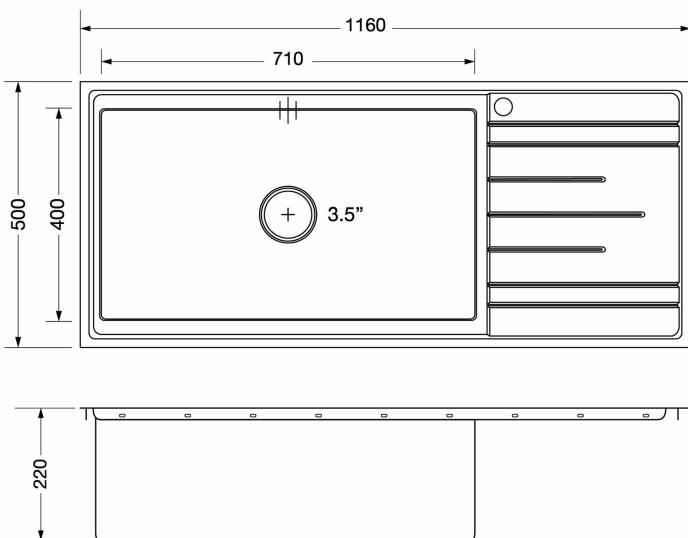

## รายละเอียดสินค้า

อ่างล้างจานสแตนเลสสตีล 1 หลุม 1 ที่พักจาน

ขนาดอ่างล้างจาน: 1160 x 500 มม.

ขนาดหลุมล้างจาน: 710 x 400 มม.

ความลึกหลุมล้างจาน: 220 มม.

แอมป์รี: สะตือน้ำสัน 3.5 นิ้วชนิดตะกร้า, ท่อน้ำทิ้งดักกลิ่น, ก๊อกน้ำเย็น BELLE

## ข้อมูลเชิงเทคนิค

ขนาดกล่อง 570 x 1190 x 295 มม.

ขนาดเจาะ: 1145 x 485 มม.

น้ำหนัก 12.17 กก.

## ขนาดสินค้า