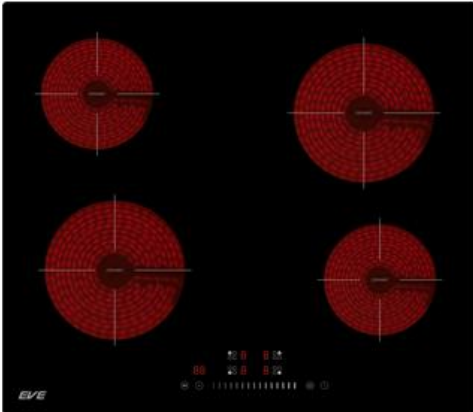

เตาไฟฟ้าเซรามิก 4 หัวฐานกระจกนิรภัยสีดำ

รหัสสินค้า : 88517379035405

ชื่อรุ่นสินค้า : HB60-4CEM/SC

## รายละเอียดสินค้าประเภท เตาไฟฟ้าเซรามิก 4 หัวแบบฝังฐานกระจกนิรภัยสีดำ ขนาด 60 ซม.

เตาเซรามิก เตาไฟฟ้าเซรามิก 4 หัว แบบฝังฐานกระจกนิรภัยสีดำ ขนาด 60 ซม.

ขดลวดทำความร้อน จากประเทศเยอรมัน

กำลังไฟรวม : 6,000 วัตต์

ปรับระดับความร้อนได้ 9 ระดับ

ระบบควบคุมชนิดสัมผัส

ตั้งเวลาหยุดแยกหัวอิสระ 0-99 นาที

ไฟแสดงสถานะความร้อนคงเหลือบนหัวเตา

ระบบปิดเครื่องอัตโนมัติเมื่อความร้อนตัวเครื่องเกินกำหนด

ระบบล็อคปุ่มสัมผัสป้องกันการสัมผัสโดน โดยไม่ตั้งใจ

Rear-right zone:  $\varnothing$  200 mm. x 1,800 W.

Front-right zone:  $\varnothing$  165 mm. x 1,200 W.

Type of command: Touch control with 9 power settings and independent 0-99 min. timer

Heating type: Vitro ceramic with ribbon heating element